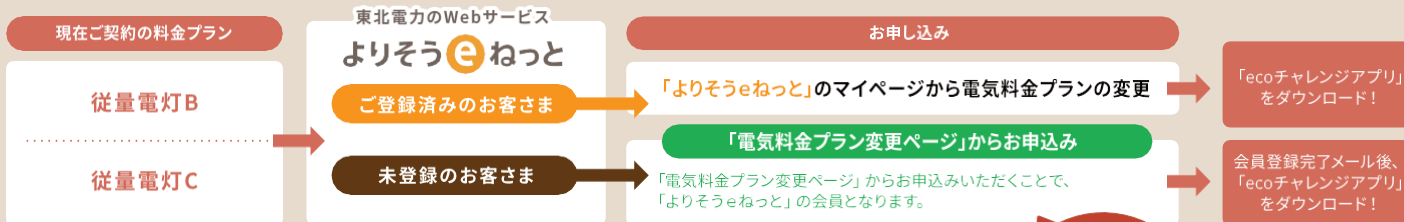

特典

自由料金プラン\*限定! 抽選で  
よりそうeポイント

\*自由料金プランは特設サイトをご参照ください

最大 **5,000** ポイント  
プレゼント!

時間指定型

# 冬 節電 アクション

キャンペーン期間

2023 11/1  ~ 2024 2/29 

ecoチャレンジ対象期間: 2023年12月1日 ~ 2024年2月29日

専用アプリ「東北電力ecoチャレンジ」をダウンロードして  
指定する時間帯に節電することで、節電量に応じてよりそうeポイントをプレゼント!

全てのお客さまの特典

- 1 初回アプリダウンロードと「よりそうeねっと」アカウントでのログインで **100** ポイントプレゼント!
- 2 当社指定時間帯での節電量に応じて **3** ポイント~/kWh プレゼント!

さらに、自由料金プランご契約の方限定!

- 3 本キャンペーン期間中に「ecoチャレンジ」に参加すると **もれなく1,000** ポイントプレゼント!
- 4 節電量に応じた特典ではなく、達成日数に応じた特典 **20** ポイント/1日 プレゼント!

自由料金プランへの切替えは「よりそうeねっと」または「電気料金プラン変更ページ」からお申込みが可能です。

— 特典付与条件 —

<全てのお客さま向けの特典>

- ① アプリダウンロードと「よりそうeねっと」アカウントでの初回ログイン特典
- ② 「ecoチャレンジ」対象契約を「よりそうeねっと」に登録し、「よりそうeねっと」の初期表示設定を行うこと
- ③ 上記を満たした「よりそうeねっと」アカウントで、「東北電力ecoチャレンジ」アプリへ初めてログインすること
- ④ 節電達成特典
- ⑤ ①を満たし、且つ当社が指定した時間帯に、お客さまの過去の使用状況を基に設定された節電目標に対し、電気の使用を削減いただくこと